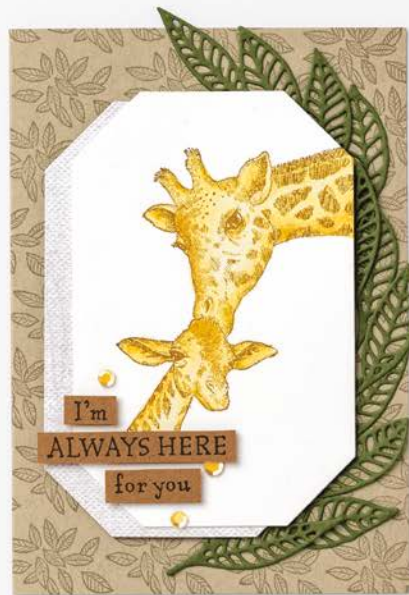

Werden Sie mit unserem Designerpapier kreativ: Sie können Kanten abreißen, es auf „alt“ trimmen oder Motive für einzigartige Akzente ausstanzen!