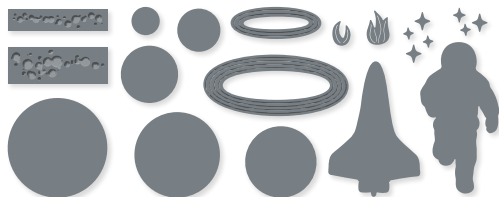

**N** FLORALE DETAILS • 161370 | 44,00 € | £34.00  
18 Stanzformen. Größte Form: 3-1/2" x 4-11/16" (8,9 x 11,9 cm).

**10 %**  
SPAREN IM PAKET

**N** PRODUKTPAKET DARLING DETAILS  
161371 | ~~74,00 €~~ + ~~£57,00~~ 66,50 € | £51.25  
Klarsicht  
Stempelset Darling Details (S. 68)  
+ Stanzformen Florale Details