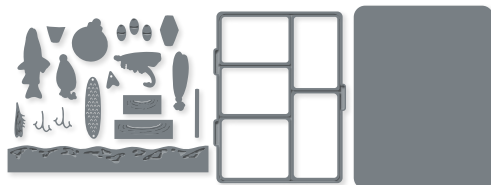

N AM HAKEN • 161541 | 42,00 € | £32.00
17 Stanzformen. Größte Form: 4-1/4" x 5-9/16" (10,8 x 14,1 cm).

10 %
SPAREN IM PAKET

N PRODUKTPAKET AM HAKEN
161544 | ~~68,00 €~~ + ~~£52,00~~ 61,00 € | £46.75
Klarsicht • **EN** **FR** **DE**
Stempelset Am Haken (S. 79)
+ Stanzformen Am Haken