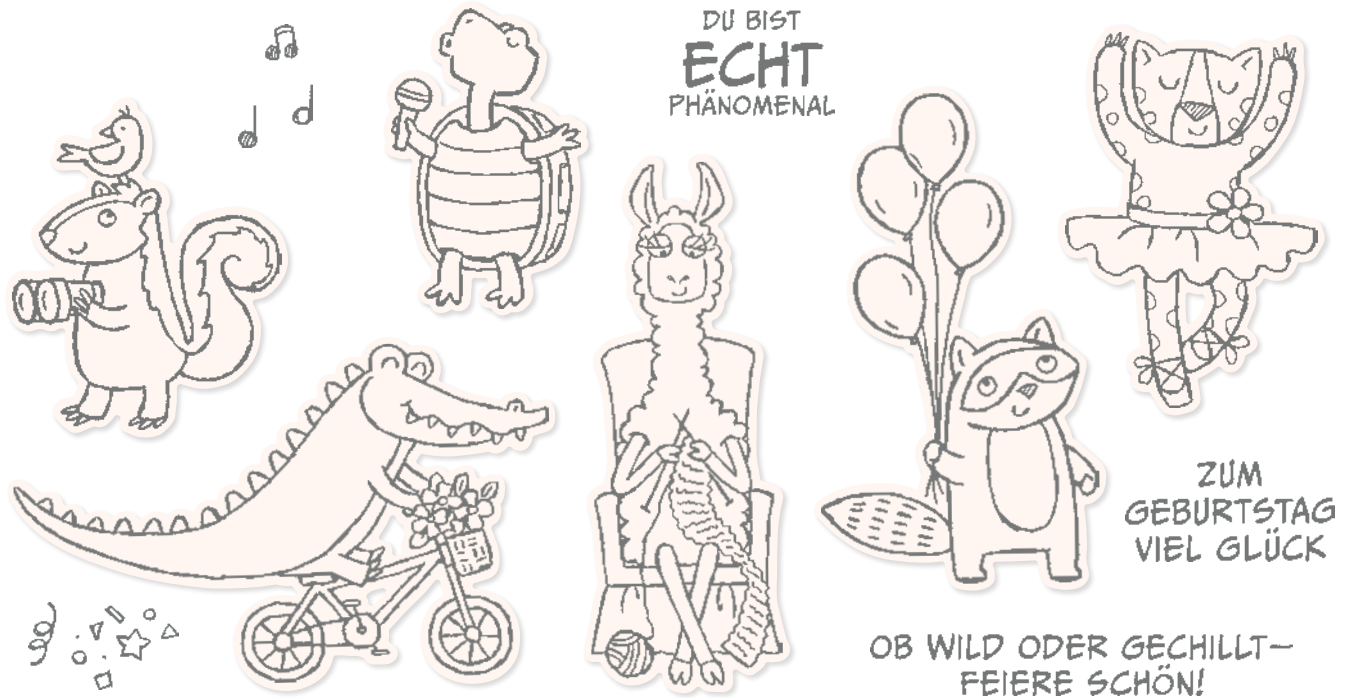

N ZUCKERSÜSSER ZOO • 161311 | 32,00 € | £25.00

11 ablösbare Stempel (Empfohlene transparente Blöcke: b, c, e) • **EN** **FR** **DE**

○ Passend zu den Stanzformen Zuckersüßer Zoo (S. 160)

10%

SPAREN IM PAKET

+

N PRODUKTPAKET ZUCKERSÜSSER ZOO
161317 | 74,00 € + £57,00 66,50 € | £51.25

Ablösbar • **EN** **FR** **DE**

Stempelset Zuckersüßer Zoo
+ Stanzformen Zuckersüßer Zoo (S. 160)