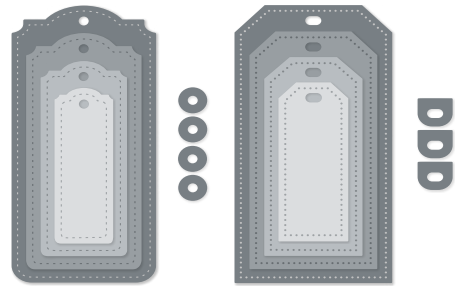

ANHÄNGER NACH MASS • 155563 | 27,00 € | £21.00
10 Stanzformen. Größte Form: 3-15/16" x 2" (10 x 5,1 cm).
Sehen Sie diese Stanzformen auf S. 82 im Einsatz.