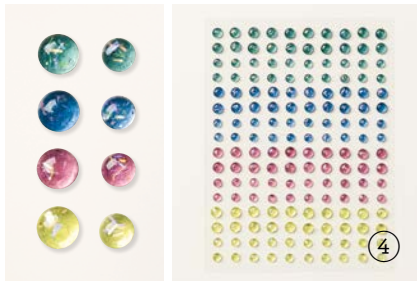

1. BUNT SCHIMMERENDE SCHMUCKSTEINE IN PASTELLTÖNEN • 160429 | 9,75 € | £7.50
90 selbstklebende Akzente: Je 30 in 3 Farben. 4 mm, 6 mm. Calypso, Babyblau, Gold.

N 2. SELBSTKLEBENDE FUNKELNDE SCHMUCKSTEINE • 161288 | 10,50 € | £8.00
120 Stück. 4 mm, 5 mm. Champagner, Schwarz, Weiß.

N 3. FLITTER-SCHMUCKSTEINE IM 3ER-PACK • 161624 | 9,25 € | £7.00
150 selbstklebende Akzente: 4 mm, 5 mm. Abendblau, Freesienlila, Lagunenblau.

N 4. FLITTER-SCHMUCKSTEINE IM 4ER-PACK • 161623 | 9,75 € | £7.50
160 selbstklebende Akzente: 4 mm, 5 mm. Pfauengrün, Blaubeere, Sommerbeere, Limette.

N 5. SELBSTKLEBENDE MATTE SCHMUCKSTEINE • 161300 | 9,75 € | £7.50
180 Stück. 3 mm, 4 mm, 5 mm. Passend zur Produktreihe Gänseblümchentraum (S. 110–111). Kupferbraun, Boho-Blau, Zitronenparfait.

6. FESTLICHE PERLEN-AKZENTE 159963 | 8,50 € | £6.75
200 selbstklebende Akzente: 3 mm. Chili, Grün, Silber, Gold.

7. BASIC PERLENSCHMUCK BUNTER SCHIMMER • 158987 | 9,25 € | £7.00
150 selbstklebende Akzente: 3 mm, 4 mm.

8. FLACHE SELBSTKLEBENDE PERLEN-AKZENTE • 160449 | 11,00 € | £8.50
80 Stück. 5 mm, 8 mm. Bunt schimmernd.

N 9. PERLEN IN COLOR 2022–2024 161621 | 8,50 € | £6.75

200 selbstklebende Akzente: 4 mm. Papageiengrün, Karibikblau, Sommersorbet, Nachtblau, Orchideenlila.

10. BASIC STRASS-SCHMUCK 144220 | 7,50 € | £5.75

140 selbstklebende Akzente: 3 mm, 4 mm, 5 mm.

11. BASIC STRASS-SCHMUCK BUNTER SCHIMMER • 158130 | 9,25 € | £7.00

200 selbstklebende Akzente: 4 mm, 5 mm, 6 mm.

12. SCHMETTERLINGE IN MATT-MESSING 158136 | 12,25 € | £9.50

80 selbstklebende Akzente: 5 mm, 7 mm.