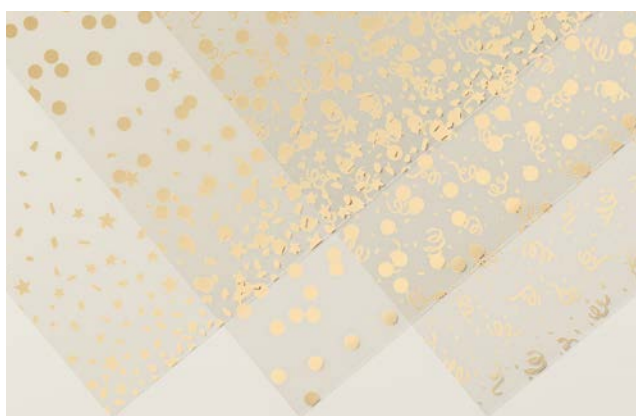

N BESONDERES DESIGNERPAPIER 12" X 12" (30,5 X 30,5 CM)
FEIERLICHES IN GOLD • 161745 | 11,00 € | £8.50
3 Azetatbögen: je 1 in 3 Designs*. Passend zur Produktreihe
Bezaubernd bunt (S. 14–15). Mit goldenen Metallic-Designs.