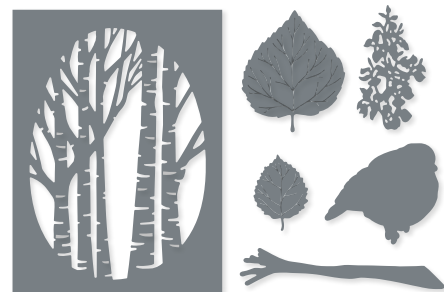

FILIGRAN FLORAL • 160674 | 44,00 € | £34.00
16 Stanzformen. Größte Form: 2" x 4-13/16" (5,1 x 12,2 cm).
Passend zum Stempelset Filigran floral (S. 22)

ESPEN • 159798 | 44,00 € | £34.00
6 Stanzformen. Größte Form: 5" x 3-3/4" (12,7 x 9,5 cm).
Passend zum Stempelset Im Geist (S. 43)