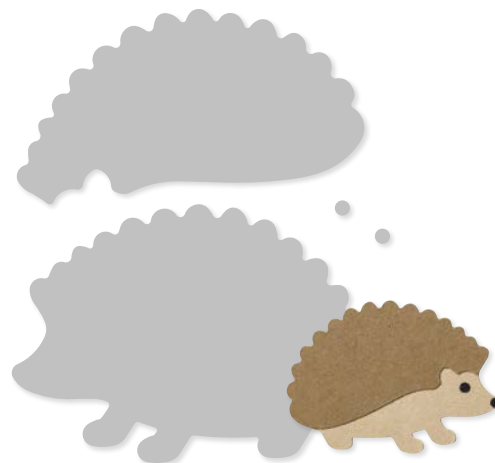

IGEL, ELEMENTSTANZE
157984 | 27,00 € | £21.00