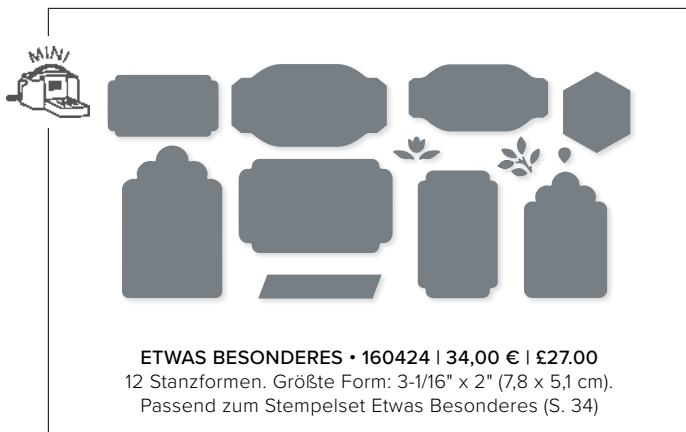

**DER RICHTIGE DREH • 154336 | 48,00 € | £37.00**  
 21 Stanzformen. Größte Form: 3-7/8" x 5-1/4" (9,8 x 13,3 cm).

**ESPEN • 159798 | 44,00 € | £34.00**  
 6 Stanzformen. Größte Form: 5" x 3-3/4" (12,7 x 9,5 cm).  
 Passend zum Stempelset Im Geist (S. 43)