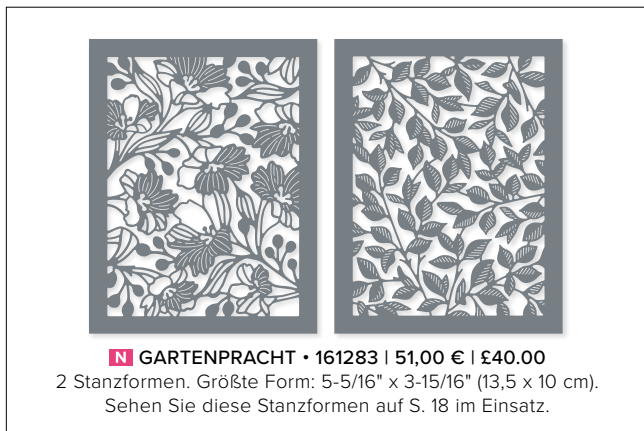

FLORALER VERLAUF • 159181 | 48,00 € | £37.00
9 Stanzformen. Größte Form: 4" x 5-1/2" (10,2 x 14 cm).
Passend zum Stempelset Two-Tone Flora (S. 34)