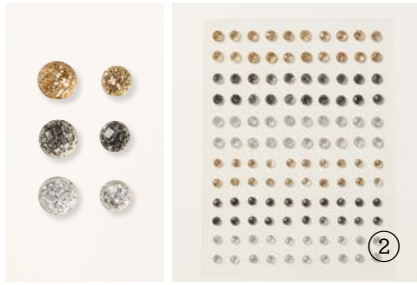

1. BUNT SCHIMMERENDE SCHMUCKSTEINE IN PASTELLTÖNEN • 160429 | 9,75 € | £7.50
90 selbstklebende Akzente: Je 30 in 3 Farben. 4 mm, 6 mm. Calypso, Babyblau, Gold.

N 2. SELBSTKLEBENDE FUNKELNDE SCHMUCKSTEINE • 161288 | 10,50 € | £8.00
120 Stück. 4 mm, 5 mm. Champagner, Schwarz, Weiß.

N 3. FLITTER-SCHMUCKSTEINE IM 3ER-PACK • 161624 | 9,25 € | £7.00
150 selbstklebende Akzente: 4 mm, 5 mm. Abendblau, Freesienlila, Lagunenblau.

N 4. FLITTER-SCHMUCKSTEINE IM 4ER-PACK • 161623 | 9,75 € | £7.50
160 selbstklebende Akzente: 4 mm, 5 mm. Pfauengrün, Blaubeere, Sommerbeere, Limette.

N 5. SELBSTKLEBENDE MATTE SCHMUCKSTEINE • 161300 | 9,75 € | £7.50
180 Stück. 3 mm, 4 mm, 5 mm. Passend zur Produktreihe Gänseblümchentraum (S. 110–111). Kupferbraun, Boho-Blau, Zitronenparfait.

6. FESTLICHE PERLEN-AKZENTE 159963 | 8,50 € | £6.75
200 selbstklebende Akzente: 3 mm. Chili, Grün, Silber, Gold.

7. BASIC PERLENSCHMUCK BUNTER SCHIMMER • 158987 | 9,25 € | £7.00
150 selbstklebende Akzente: 3 mm, 4 mm.

8. FLACHE SELBSTKLEBENDE PERLEN-AKZENTE • 160449 | 11,00 € | £8.50
80 Stück. 5 mm, 8 mm. Bunt schimmernd.

N 9. PERLEN IN COLOR 2022–2024 161621 | 8,50 € | £6.75

200 selbstklebende Akzente: 4 mm. Papageiengrün, Karibikblau, Sommersorbet, Nachtblau, Orchideenlila.

10. BASIC STRASS-SCHMUCK 144220 | 7,50 € | £5.75

140 selbstklebende Akzente: 3 mm, 4 mm, 5 mm.

11. BASIC STRASS-SCHMUCK BUNTER SCHIMMER • 158130 | 9,25 € | £7.00

200 selbstklebende Akzente: 4 mm, 5 mm, 6 mm.

12. SCHMETTERLINGE IN MATT-MESSING 158136 | 12,25 € | £9.50

80 selbstklebende Akzente: 5 mm, 7 mm.