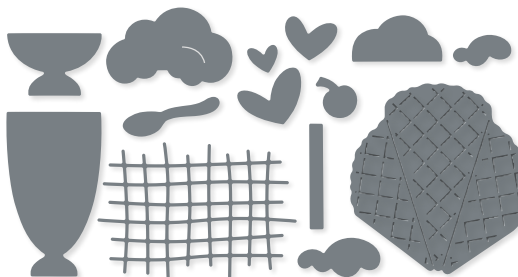

MILCHSHAKE • 160395 | 37,00 € | £28,00
12 Stanzformen. Größte Form: 2-5/8" x 2-7/16" (6,7 x 6,2 cm).
Passend zum Stempelset Share a Milkshake (S. 54)