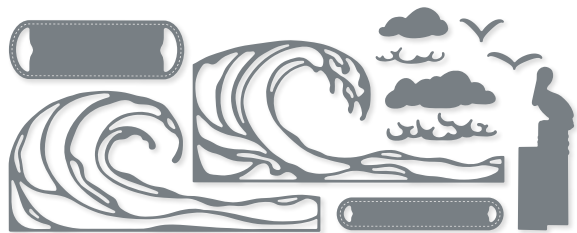

MEERESWELLEN • 158840 | 42,00 € | £32,00
10 Stanzformen. Größte Form: 5-1/2" x 2-1/4" (14 x 5,7 cm).
Passend zum Stempelset Meer an Glück (S. 113)