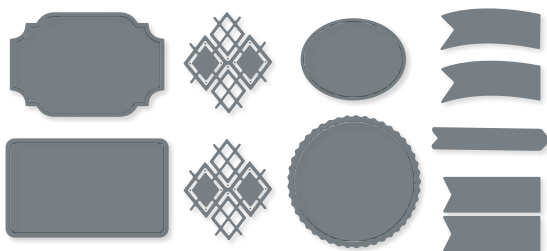

MASKULINE ETIKETTEN • 159078 | 34,00 € | £27,00
10 Stanzformen. Größte Form: 2-1/2" x 1-1/2" (6,4 x 3,8 cm).
Passend zum Stempelset Mein lieber Mann! (S. 83)