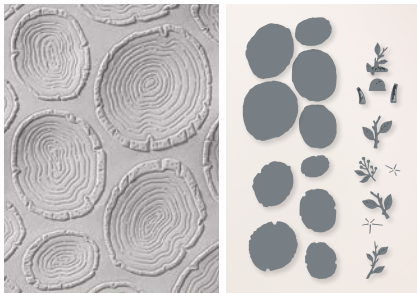

JAHRESRINGE, HYBRID
159888 | 45,00 € | £35.00
1 Prägeform. 4-1/2" x 6-1/4" (11,4 x 15,9 cm).
16 Stanzformen. Größte Form: 4-1/4" x 5-1/4"
(10,8 x 13,3 cm). Passend zum Stempelset
Jahresringe (S. 43).