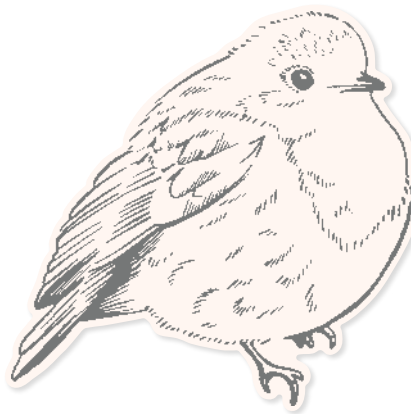

[ S. 139 ]  
LOSE SILBERNE PAILLETEN  
161626 | 8,00 € | £6.25

EGAL ZU WELCHER ZEIT IM JAHR,  
*ich bin immer für dich da*

Zu den Feiertagen  
viel Freude und  
*Harmonie*

Du  
*wärmst*  
mein Herz

AUS DER FERNE  
EIN KLEINER