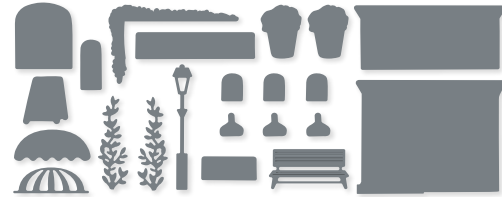

**10 %**  
SPAREN IM PAKET

**N** PRODUKTPAKET BOLD BOUQUET  
161241 | ~~59,00 €~~ + ~~£46,00~~ 53,00 € | £41.25  
Klarsicht  
Stempelset Bold Bouquet (S. 99)  
+ Stanzformen Stylvoller Sträuß

**N** BUMMELZEIT • 161332 | 36,00 € | £27.00  
18 Stanzformen. Größte Form: 2-1/2" x 2" (6,4 x 5,1 cm).