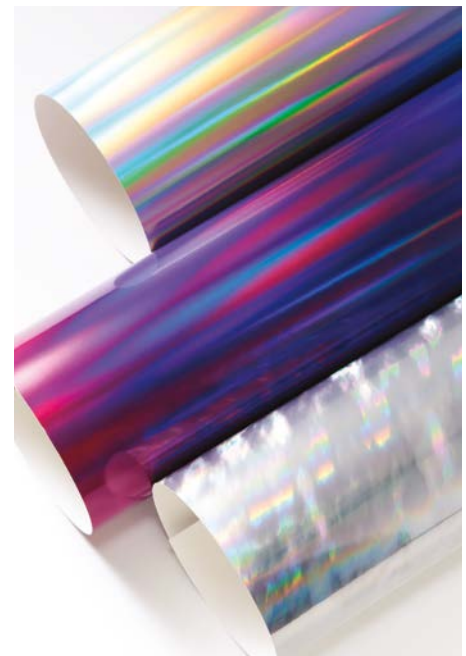

KÜRBISGELB

LIMETTE

KARIBIKBLAU

BLAUBEERE

SOMMERBEERE

SCHWARZ