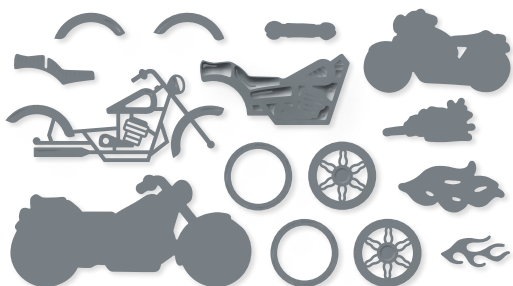

MOTORRAD-FAHRT • 160762 | 39,00 € | £30,00
15 Stanzformen. Größte Form: 3-7/8" x 1-7/8" (9,8 x 4,8 cm).
Passend zum Stempelset Motorrad-Fahrt (S. 88)