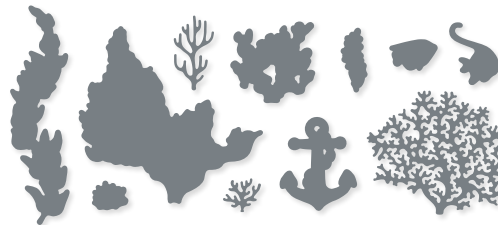

**N AM HAKEN** • 161541 | 42,00 € | £32.00  
17 Stanzformen. Größte Form: 4-1/4" x 5-9/16" (10,8 x 14,1 cm).

**10 %**  
SPAREN IM PAKET

**N PRODUKTPAKET AM HAKEN**  
161544 | ~~68,00 €~~ + ~~£52,00~~ 61,00 € | £46.75  
Klarsicht • **EN** **FR** **DE**  
Stempelset Am Haken (S. 79)  
+ Stanzformen Am Haken