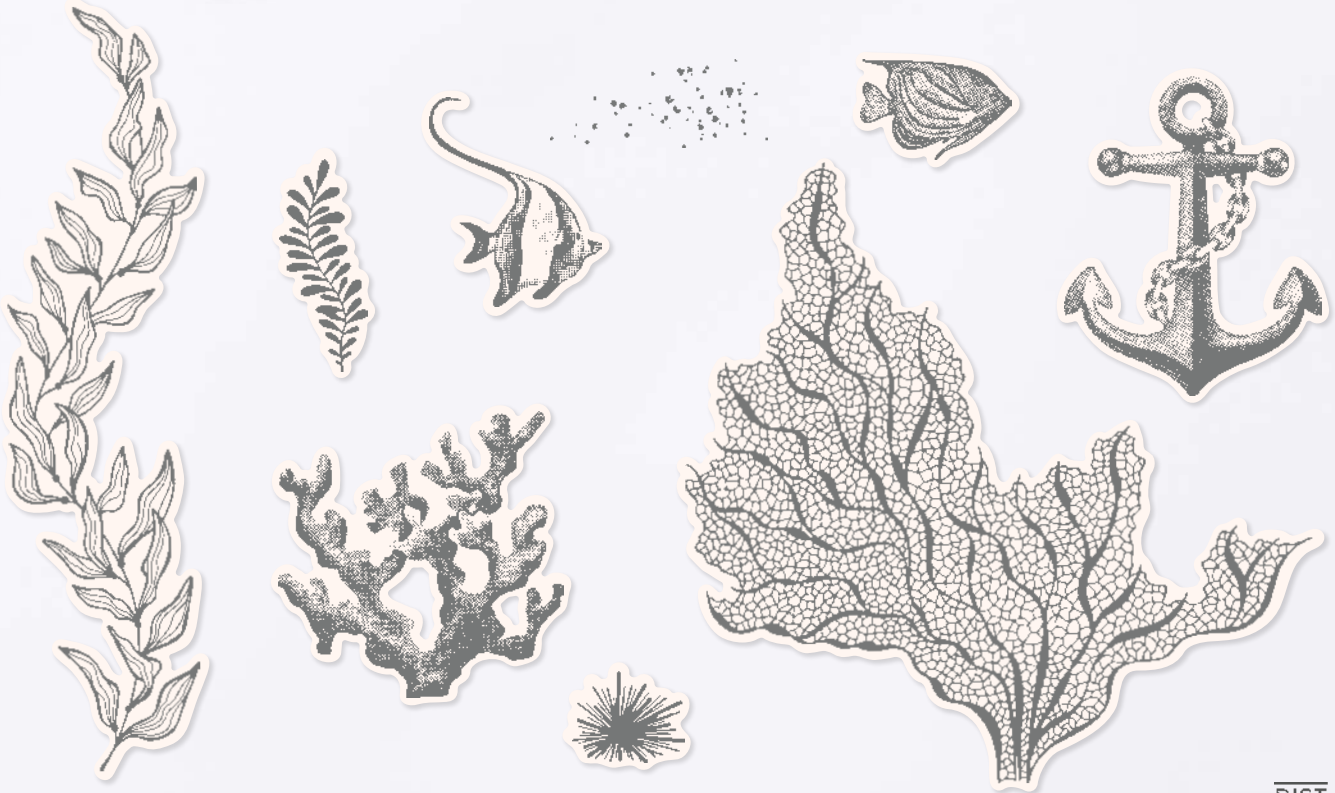

Mit austauschbaren Aufsätzen für die Spitze wird Ihr Aufheb-Helfer noch nützlicher! Alle Zubehörartikel dazu finden Sie auf S. 145.