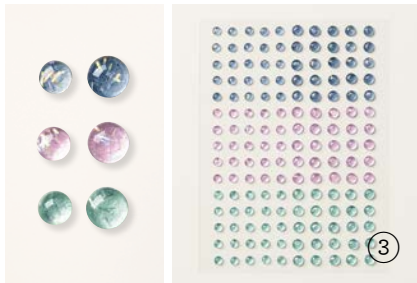

1. BUNT SCHIMMERENDE SCHMUCKSTEINE IN PASTELLTÖNEN • 160429 | 9,75 € | £7.50
90 selbstklebende Akzente: Je 30 in 3 Farben. 4 mm, 6 mm. Calypso, Babyblau, Gold.

N 2. SELBSTKLEBENDE FUNKELNDE SCHMUCKSTEINE • 161288 | 10,50 € | £8.00
120 Stück. 4 mm, 5 mm. Champagner, Schwarz, Weiß.

N 3. FLITTER-SCHMUCKSTEINE IM 3ER-PACK • 161624 | 9,25 € | £7.00
150 selbstklebende Akzente: 4 mm, 5 mm. Abendblau, Freesienlila, Lagunenblau.

N 4. FLITTER-SCHMUCKSTEINE IM 4ER-PACK • 161623 | 9,75 € | £7.50
160 selbstklebende Akzente: 4 mm, 5 mm. Pfauengrün, Blaubeere, Sommerbeere, Limette.

N 5. SELBSTKLEBENDE MATTE SCHMUCKSTEINE • 161300 | 9,75 € | £7.50
180 Stück. 3 mm, 4 mm, 5 mm. Passend zur Produktreihe Gänseblümchentraum (S. 110–111). Kupferbraun, Boho-Blau, Zitronenparfait.

6. FESTLICHE PERLEN-AKZENTE 159963 | 8,50 € | £6.75
200 selbstklebende Akzente: 3 mm. Chili, Grün, Silber, Gold.

7. BASIC PERLENSCHMUCK BUNTER SCHIMMER • 158987 | 9,25 € | £7.00
150 selbstklebende Akzente: 3 mm, 4 mm.

8. FLACHE SELBSTKLEBENDE PERLEN-AKZENTE • 160449 | 11,00 € | £8.50
80 Stück. 5 mm, 8 mm. Bunt schimmernd.

N 9. PERLEN IN COLOR 2022–2024 161621 | 8,50 € | £6.75

200 selbstklebende Akzente: 4 mm. Papageiengrün, Karibikblau, Sommersorbet, Nachtblau, Orchideenlila.

10. BASIC STRASS-SCHMUCK 144220 | 7,50 € | £5.75

140 selbstklebende Akzente: 3 mm, 4 mm, 5 mm.

11. BASIC STRASS-SCHMUCK BUNTER SCHIMMER • 158130 | 9,25 € | £7.00

200 selbstklebende Akzente: 4 mm, 5 mm, 6 mm.

12. SCHMETTERLINGE IN MATT-MESSING 158136 | 12,25 € | £9.50

80 selbstklebende Akzente: 5 mm, 7 mm.