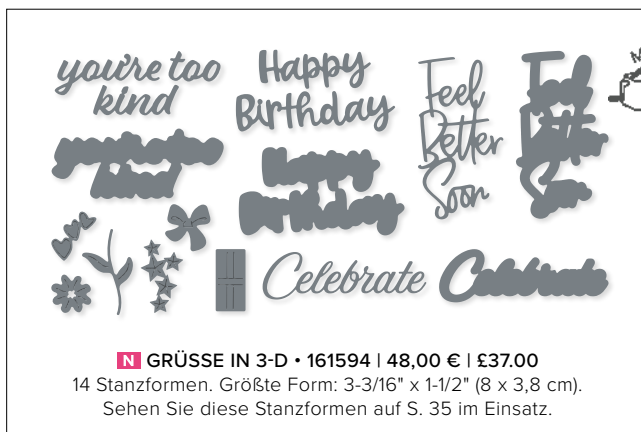

N GEOMETRISCHE BLÜTEN • 161596 | 55,00 € | £42.00
2 Stanzformen. Größte Form: 4-7/8" x 4-7/8" (12,4 x 12,4 cm).
Sehen Sie diese Stanzformen auf S. 99 im Einsatz.

N GRÜSSE IN 3-D • 161594 | 48,00 € | £37.00
14 Stanzformen. Größte Form: 3-3/16" x 1-1/2" (8 x 3,8 cm).
Sehen Sie diese Stanzformen auf S. 35 im Einsatz.