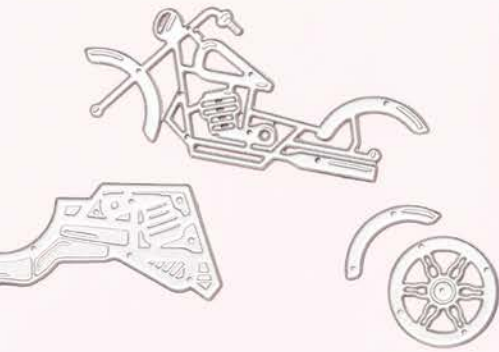

[ ONLINE ]  
3-D-PRÄGEFORMEN  
BASICS  
161598

Bleib  
IMMER GUT  
drauf!

KLASSISCH  
Authentisch  
DU  
SEIT ES DICH GIBT

DU BIST *legendär*

MOTORRAD-FAHRT • 160760 | 30,00 € | £23.00

9 ablösbare Stempel (Empfohlene transparente Blöcke: b, c, e, h) •   
O Passend zu den Stanzformen Motorrad-Fahrt (S. 165)