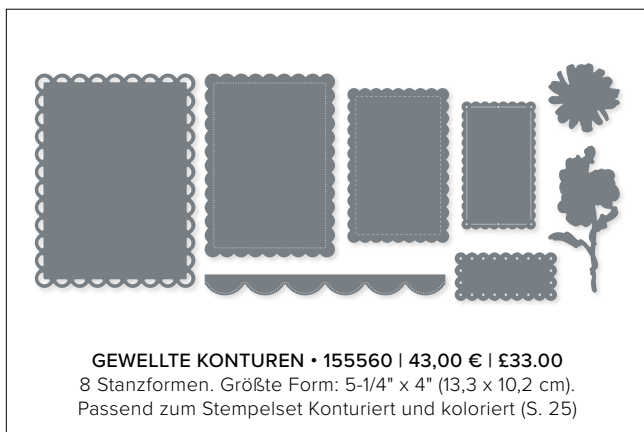

**N GARTENPRACHT • 161283 | 51,00 € | £40.00**  
 2 Stanzformen. Größte Form: 5-5/16" x 3-15/16" (13,5 x 10 cm).  
 Sehen Sie diese Stanzformen auf S. 18 im Einsatz.

**N GEOMETRISCHE BLÜTEN • 161596 | 55,00 € | £42.00**  
 2 Stanzformen. Größte Form: 4-7/8" x 4-7/8" (12,4 x 12,4 cm).  
 Sehen Sie diese Stanzformen auf S. 99 im Einsatz.