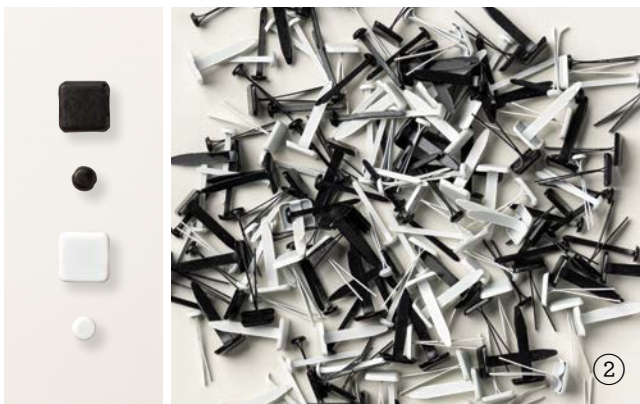

NOCH MEHR WOW!

Mal ehrlich: Ein wenig Glamour steigert immer den Effekt. Alles wirkt feierlicher, eleganter und einfach noch schöner! Wir bieten Ihnen alle nötigen Accessoires, um Ihrem nächsten Projekt einen schimmernden, glitzernden oder dekorativen letzten Schliff zu verleihen.

N 1. DEKORINGE BUNTER SCHIMMER FÜR SCHÜTTELFENSTER
161625 | 8,50 € | £6.75
2 mm, 3 mm. 9 g.

2. RUNDE UND VIERECKIGE SPREIZKLAMMERN
155570 | 8,50 € | £6.75
200 Spreizklammern aus Metall mit flachem Kopf, in 2 Ausführungen.
3,2 mm, 6,4 mm. Schwarz, Weiß.

N 3. LOSE SILBERNE PAILLETEN • 161626 | 8,00 € | £6.25
Circa 1.200 Stück: 3 mm, 4 mm, 5 mm. Passend zur Produktreihen-
Kollektion Shoppen & genießen (S. 30–31).

4. LOSE GÄNSEBLÜMCHEN-AKZENTE
160555 | 8,50 € | £6.75
300 Stück. 5 mm. Flamingorot, Gelb, Olivgrün, Weiß.