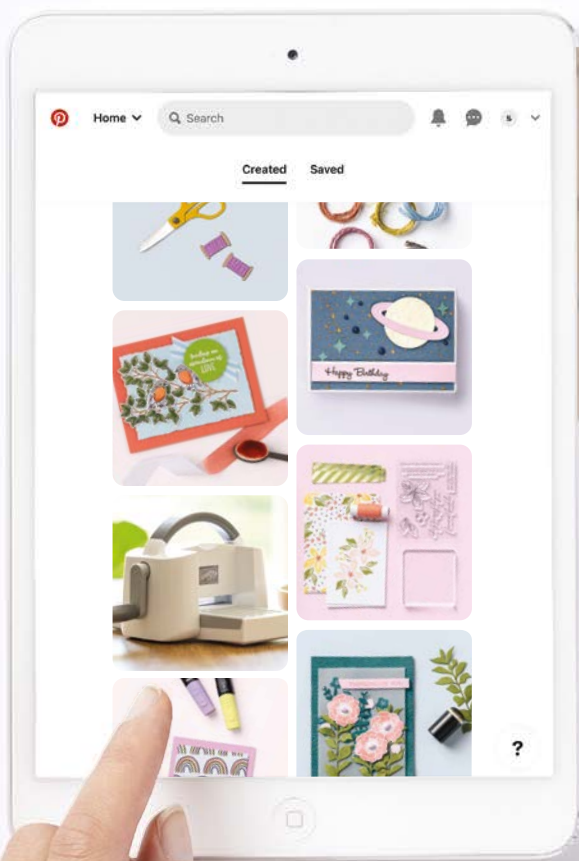

LOS GEHT'S!

Es gibt viele Möglichkeiten, Teil unserer Community zu sein. Wählen Sie Ihren Weg - oder Ihre Wege - und fangen Sie einfach an.

.....

LASSEN SIE SICH INSPIRIEREN

Finden und teilen Sie kreative Ideen in sozialen Medien mit dem Hashtag #KreativMitStampinUp.