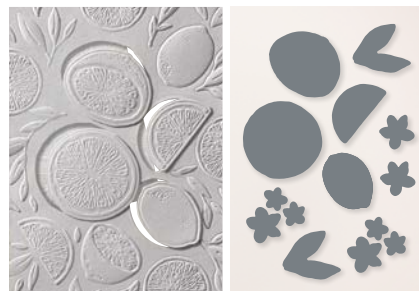

**RUSTIKALE BLÜTEN**  
161473 | 10,50 € | £8.00  
4-1/2" x 6-1/4" (11,4 x 15,9 cm)

**SPRITZIGE ZITRONEN, HYBRID**  
160644 | 40,00 € | £31.00  
1 Prägeform: 4-1/2" x 6-1/4" (11,4 x 15,9 cm).  
7 Stanzformen. Größte Form: 3-1/2" x 4"  
(8,9 x 10,2 cm). Passend zum Stempelset  
Spritzige Zitronen (S. 32).