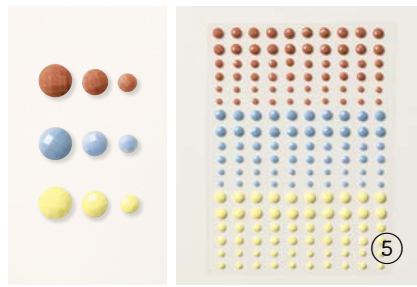

1. BUNT SCHIMMERENDE SCHMUCKSTEINE IN PASTELLTÖNEN • 160429 | 9,75 € | £7.50
90 selbstklebende Akzente: Je 30 in 3 Farben. 4 mm, 6 mm. Calypso, Babyblau, Gold.

N 2. SELBSTKLEBENDE FUNKELNDE SCHMUCKSTEINE • 161288 | 10,50 € | £8.00
120 Stück. 4 mm, 5 mm. Champagner, Schwarz, Weiß.

N 3. FLITTER-SCHMUCKSTEINE IM 3ER-PACK • 161624 | 9,25 € | £7.00
150 selbstklebende Akzente: 4 mm, 5 mm. Abendblau, Freesienlila, Lagunenblau.

N 4. FLITTER-SCHMUCKSTEINE IM 4ER-PACK • 161623 | 9,75 € | £7.50
160 selbstklebende Akzente: 4 mm, 5 mm. Pfauengrün, Blaubeere, Sommerbeere, Limette.

N 5. SELBSTKLEBENDE MATTE SCHMUCKSTEINE • 161300 | 9,75 € | £7.50
180 Stück. 3 mm, 4 mm, 5 mm. Passend zur Produktreihe Gänseblümchentraum (S. 110–111). Kupferbraun, Boho-Blau, Zitronenparfait.

6. FESTLICHE PERLEN-AKZENTE 159963 | 8,50 € | £6.75
200 selbstklebende Akzente: 3 mm. Chili, Grün, Silber, Gold.

7. BASIC PERLENSCHMUCK BUNTER SCHIMMER • 158987 | 9,25 € | £7.00
150 selbstklebende Akzente: 3 mm, 4 mm.

8. FLACHE SELBSTKLEBENDE PERLEN-AKZENTE • 160449 | 11,00 € | £8.50
80 Stück. 5 mm, 8 mm. Bunt schimmernd.

N 9. PERLEN IN COLOR 2022–2024 161621 | 8,50 € | £6.75

200 selbstklebende Akzente: 4 mm. Papageiengrün, Karibikblau, Sommersorbet, Nachtblau, Orchideenlila.

10. BASIC STRASS-SCHMUCK 144220 | 7,50 € | £5.75

140 selbstklebende Akzente: 3 mm, 4 mm, 5 mm.

11. BASIC STRASS-SCHMUCK BUNTER SCHIMMER • 158130 | 9,25 € | £7.00

200 selbstklebende Akzente: 4 mm, 5 mm, 6 mm.

12. SCHMETTERLINGE IN MATT-MESSING 158136 | 12,25 € | £9.50

80 selbstklebende Akzente: 5 mm, 7 mm.