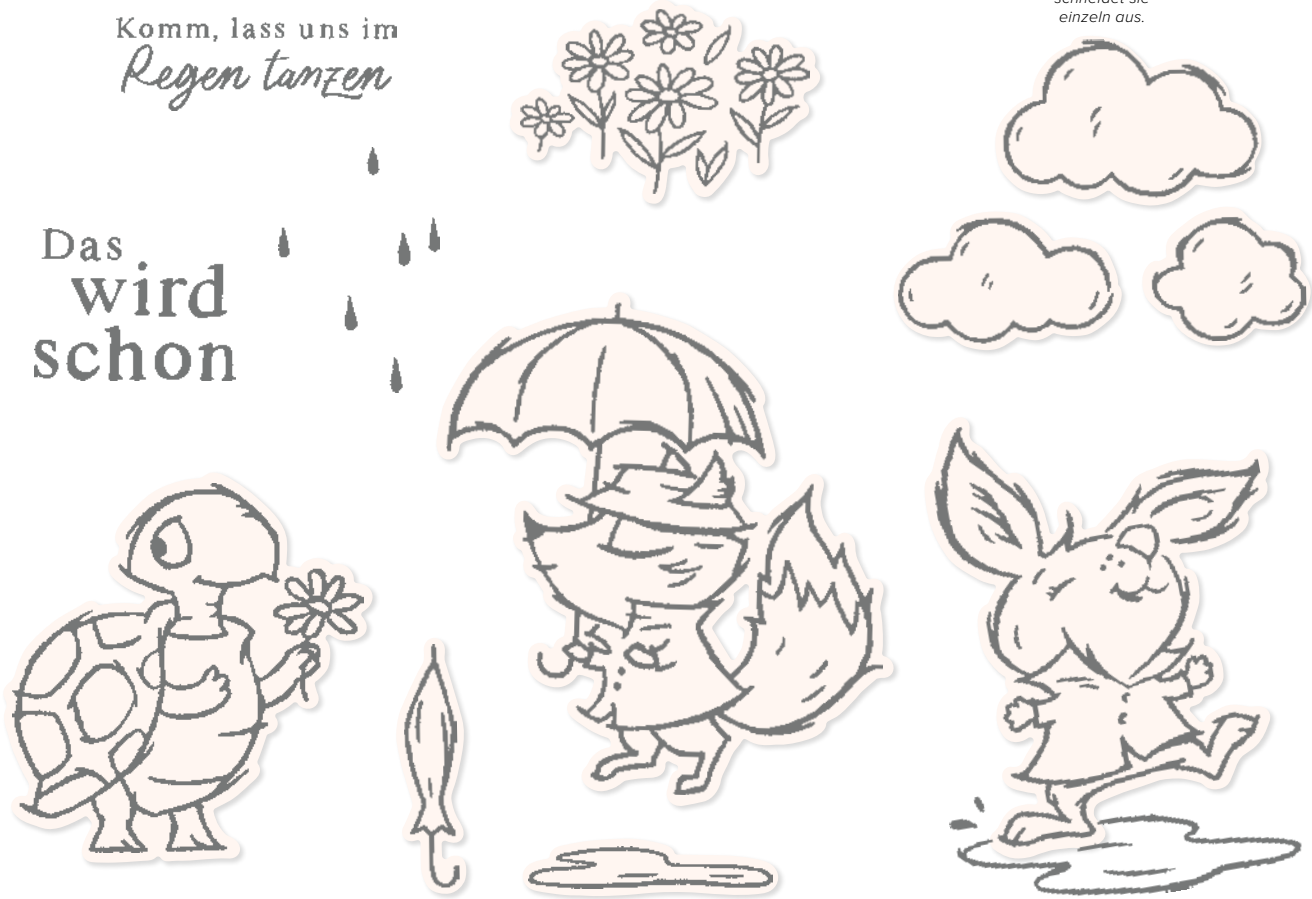

Komm, lass uns im
Regen tanzen

Das
wird
schon

Mehrere Motive
auf einem
Stempel; die
Stanzform
schneidet sie
einzeln aus.

WETTERFEST • 160548 | 32,00 € | £25.00

10 ablösbare Stempel (Empfohlene transparente Blöcke: b, c, d, e) •

○ Passend zu den Stanzformen Wetterfest (S. 167)