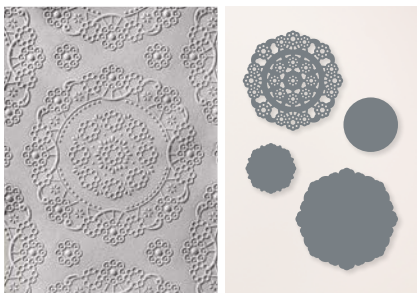

ZIERDECKCHEN, HYBRID
161286 | 51,00 € | £40.00
1 Prägeform: 4-1/2" x 6-1/4" (11,4 x 15,9 cm).
4 Stanzformen.
Größte Form: Durchmesser: 3-1/2" (8,9 cm)