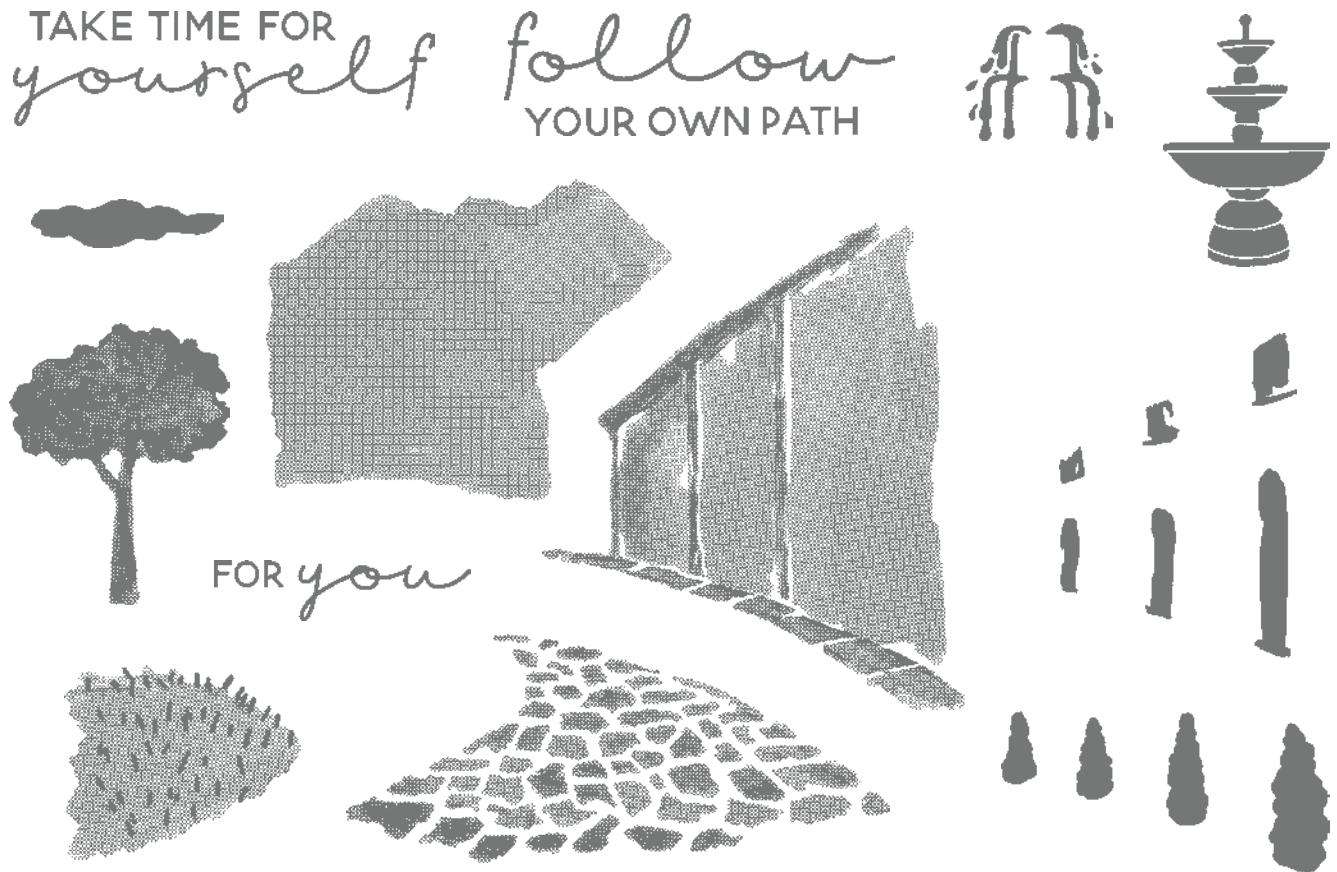

YOUR PATH AWAITS • 161262 | 30,00 € | £23.00

13 Klarsichtstempel (Empfohlene transparente Blöcke: a, b, c, d, h)

DIST
INK
TIVE