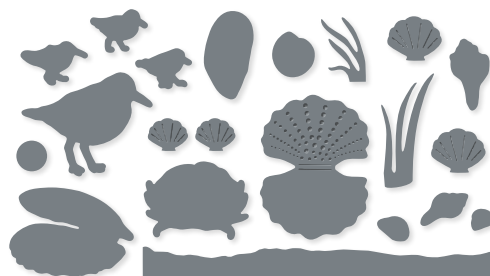

MEERESBUCHT • 160444 | 42,00 € | £32,00
16 Stanzformen. Größte Form: 6" x 7/16" (15,2 x 1,1 cm).
Passend zum Stempelset Meeresbucht (S. 101)