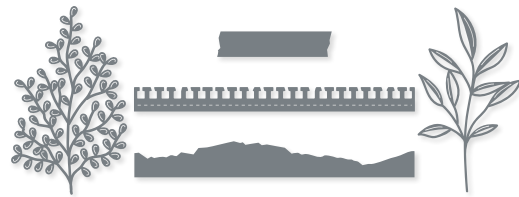

**N FLORALE TEXTUREN • 161231 | 42,00 € | £32.00**  
13 Stanzformen. Größte Form: 2-15/16" x 1-15/16" (7,5 x 4,9 cm).

**10 %**  
SPAREN IM PAKET

**N PRODUKTPAKET TEXTURED FLORAL 161232 | 72,00 € | ~~€155,00~~ 64,75 € | £49.50**  
Klarsicht  
Stempelset Textured Floral (S. 65)  
+ Stanzformen Florale Texturen