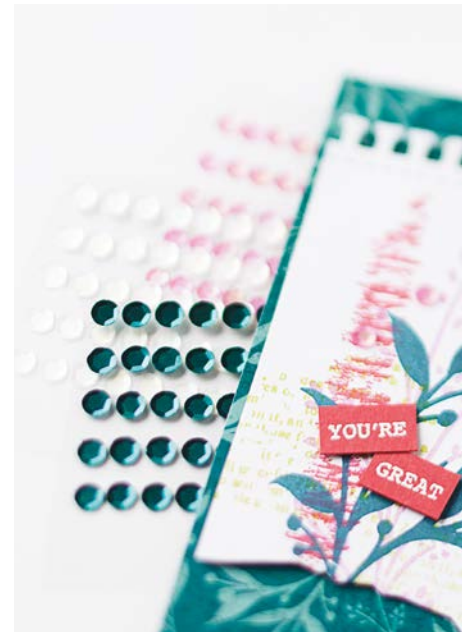

Designerpapier 12" x 12" (30,5 x 30,5 cm) Meisterhafte Werke • 161192 | 15,25 € | £11.75 [ S. 132 ]

Selbstklebende Pailletten in 3 Farben • 161206 | 9,75 € | £7.50 [ S. 141 ]

LIMETTE    PFAUENGRÜN    LAGUNENBLAU    AZURBLAU    SOMMERBEERE    FREESIENLILA