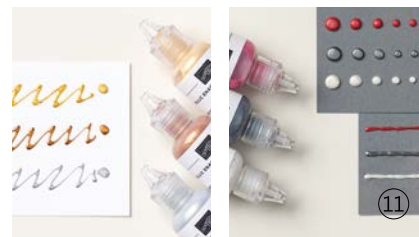

①

⑤

⑥

⑩

②

⑦

⑪

③

⑧

⑫

④

⑨

⑬

1. STÄZON™ TINTE UND REINIGER

- Stempelkissen Hellbraun • 151508 | 12,25 € | £9.50
- Nachfülltinte Hellbraun • 152820 | 8,50 € | £6.75
- Stempelkissen Schwarz • 101406 | 12,25 € | £9.50
- Nachfülltinte Schwarz • 102566 | 8,50 € | £6.75
- StäzOn Reiniger • 109196 | 7,50 € | £5.75

Zur Verwendung mit Tintenprodukten auf Wasserbasis wie unseren klassischen Stampin' Write Markern (S. 123, 125). Säurefreie, permanente Tinte. Haftet auf nicht porösen Oberflächen wie Klarsichtfolie (S. 126). Nachfülltinte: 0,5 fl. oz. (15 ml).

2. MEMENTO™ TINTE

- Stempelkissen Smoking-Schwarz 132708 | 8,00 € | £6.25
- Nachfülltinte Smoking-Schwarz 133456 | 6,75 € | £5.25

Zur Verwendung mit alkoholbasierten Markern wie unseren Stampin' Blends (S. 122–123, 136) oder als Universaltinte. Säurefrei. Nachfülltinte: 0,5 fl. oz. (14,8 ml).

3. VERSAMARK™ TINTE

- VersaMark™ Stempelkissen • 102283 | 11,50 € | £9.00
- VersaMark Nachfülltinte • 102193 | 7,50 € | £5.75

Zum Gestalten von Ton-in-Ton- und Wasserzeicheneffekten. Auch zum Fixieren von Stampin' Emboss Prägepulver auf gestempelten Motiven mit dem Erhitzungsgerät. Nachfülltinte: 0,5 fl. oz. (14,8 ml).

4. CRAFT STEMPELTINTE

1. Stempelkissen Weiß • 147277 | 12,75 € | £10.00
   - Nachfülltinte Weiß • 101780 | 5,50 € | £4.25
2. Kräftige, permanente Pigment-Tinte in Weiß zum Heißprägen oder für einen deckenden Look auf dunklem Farbkarton. Stempelkissen wird ungetränkt geliefert und ist mit der im Lieferumfang enthaltenen Nachfülltinte zu färben. Nachfülltinte: 0,5 fl. oz. (14,8 ml).

STAMPIN' SPOTS™

5. Ohne Tinte • 141822 | 11,00 € | 8.50

Leere Filzkissen à 1" (2,5 cm). Zum Einfärben mit klassischer Nachfülltinte (S. 122–123, 125). 5er-Pack.

6. Klassische Farben im Set