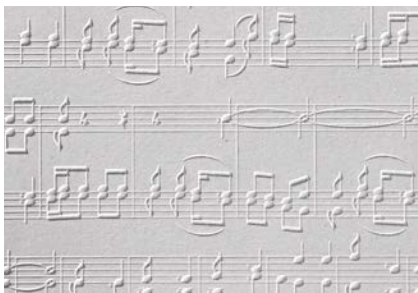

NOTENBLATT, 3-D
156392 | 13,50 € | £10.25
6" x 6-1/4" (15,2 x 15,9 cm)