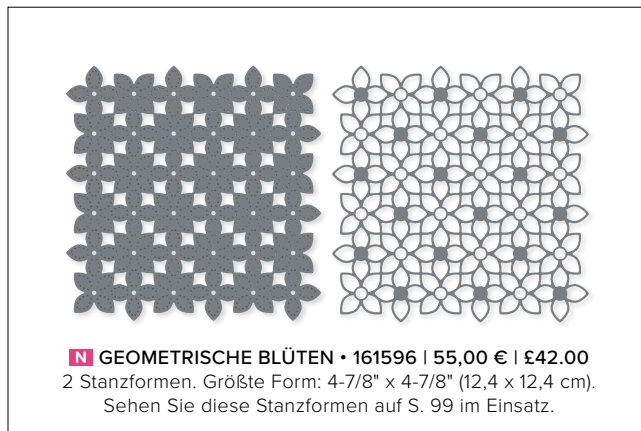

FRISCH GEBRAUT • 159092 | 30,00 € | £23.00
14 Stanzformen. Größte Form: 1-1/4" x 2-1/2" (3,2 x 6,4 cm).
Passend zum Stempelset Eine Runde Glück (S. 92)