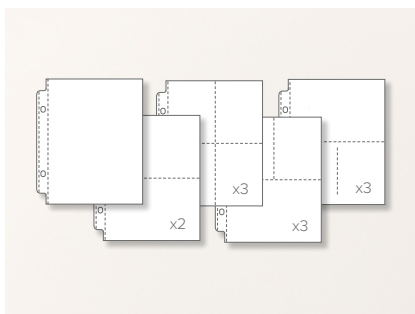

**ALBUM 6" X 8" (15,2 X 20,3 CM)  
IN SCHWARZ • 163883 | 12,75 € | £10.00**

Mit stabilem Einband. Maße: 8-3/8" x 8-11/16" x 2-1/16" (21,3 x 22,1 x 5,2 cm), Ringbindung. Passend zu den Einsteckhüllen 6" x 8" (15,2 x 20,3 cm).