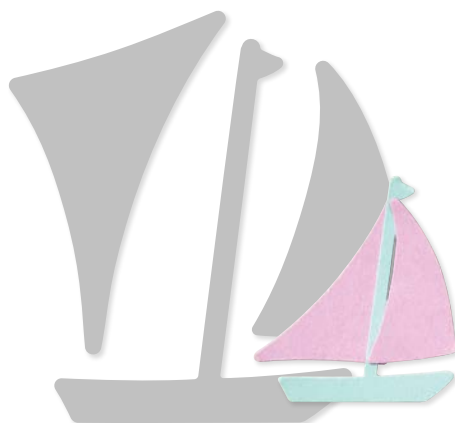

SEGELBOOT,
ELEMENTSTANZE
157905 | 27,00 € | £21.00