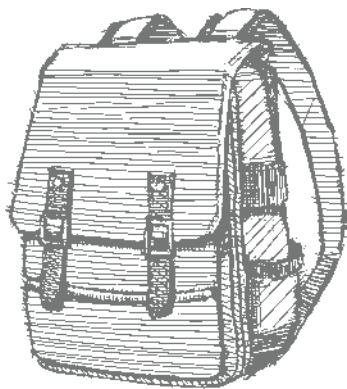

Zeit für neue
ERINNERUNGEN