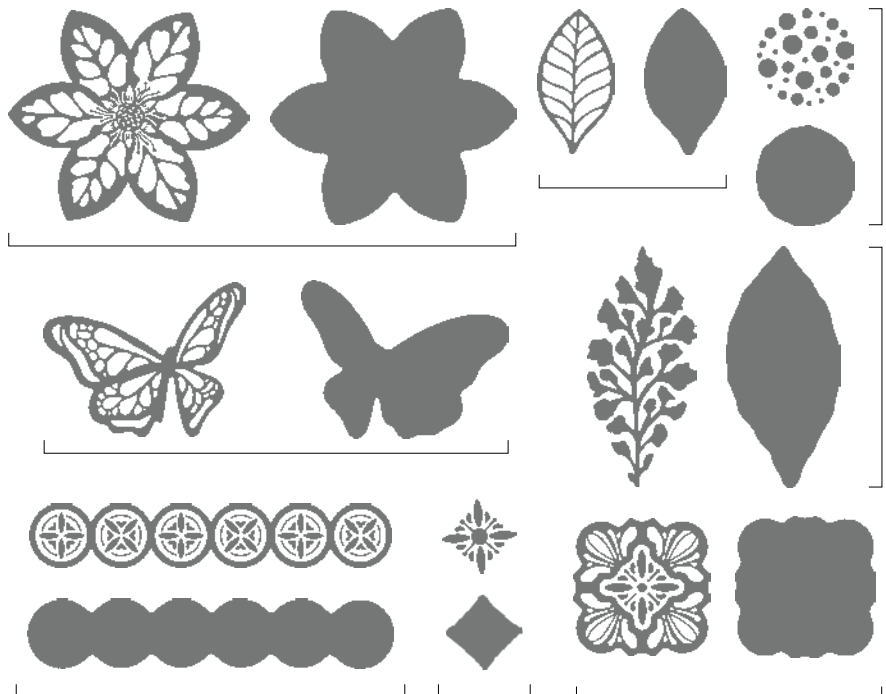

ABBILDUNG IN 50 %

N ENCHANTED BUTTERFLY • 161279 | 30,00 € | £23.00

9 Klarsichtstempel (Empfohlene transparente Blöcke: a, b, c, d, i)