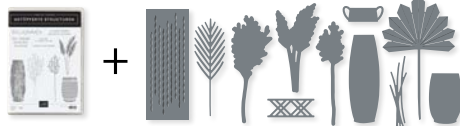

N PRODUKTPAKET GETÖPFERTE STRUKTUREN
161516 | 75,00 € + £58,00 67,50 € | £52.00

Ablösbar •
Stempelset Getöpferte Strukturen
+ Stanzformen Getöpferte Strukturen (S. 158)