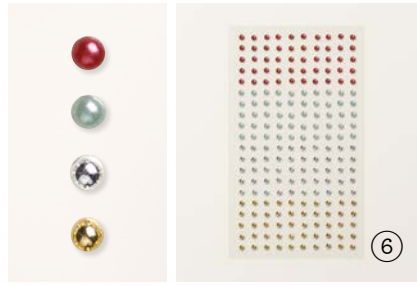

1. BUNT SCHIMMERENDE SCHMUCKSTEINE IN PASTELLTÖNEN • 160429 | 9,75 € | £7.50
90 selbstklebende Akzente: Je 30 in 3 Farben. 4 mm, 6 mm. Calypso, Babyblau, Gold.

N 2. SELBSTKLEBENDE FUNKELNDE SCHMUCKSTEINE • 161288 | 10,50 € | £8.00
120 Stück. 4 mm, 5 mm. Champagner, Schwarz, Weiß.

N 3. FLITTER-SCHMUCKSTEINE IM 3ER-PACK • 161624 | 9,25 € | £7.00
150 selbstklebende Akzente: 4 mm, 5 mm. Abendblau, Freesienlila, Lagunenblau.

N 4. FLITTER-SCHMUCKSTEINE IM 4ER-PACK • 161623 | 9,75 € | £7.50
160 selbstklebende Akzente: 4 mm, 5 mm. Pfauengrün, Blaubeere, Sommerbeere, Limette.

N 5. SELBSTKLEBENDE MATTE SCHMUCKSTEINE • 161300 | 9,75 € | £7.50
180 Stück. 3 mm, 4 mm, 5 mm. Passend zur Produktreihe Gänseblümchentraum (S. 110–111). Kupferbraun, Boho-Blau, Zitronenparfait.

6. FESTLICHE PERLEN-AKZENTE 159963 | 8,50 € | £6.75
200 selbstklebende Akzente: 3 mm. Chili, Grün, Silber, Gold.

7. BASIC PERLENSCHMUCK BUNTER SCHIMMER • 158987 | 9,25 € | £7.00
150 selbstklebende Akzente: 3 mm, 4 mm.

8. FLACHE SELBSTKLEBENDE PERLEN-AKZENTE • 160449 | 11,00 € | £8.50
80 Stück. 5 mm, 8 mm. Bunt schimmernd.

N 9. PERLEN IN COLOR 2022–2024 161621 | 8,50 € | £6.75

200 selbstklebende Akzente: 4 mm. Papageiengrün, Karibikblau, Sommersorbet, Nachtblau, Orchideenlila.

10. BASIC STRASS-SCHMUCK 144220 | 7,50 € | £5.75

140 selbstklebende Akzente: 3 mm, 4 mm, 5 mm.

11. BASIC STRASS-SCHMUCK BUNTER SCHIMMER • 158130 | 9,25 € | £7.00

200 selbstklebende Akzente: 4 mm, 5 mm, 6 mm.

12. SCHMETTERLINGE IN MATT-MESSING 158136 | 12,25 € | £9.50

80 selbstklebende Akzente: 5 mm, 7 mm.