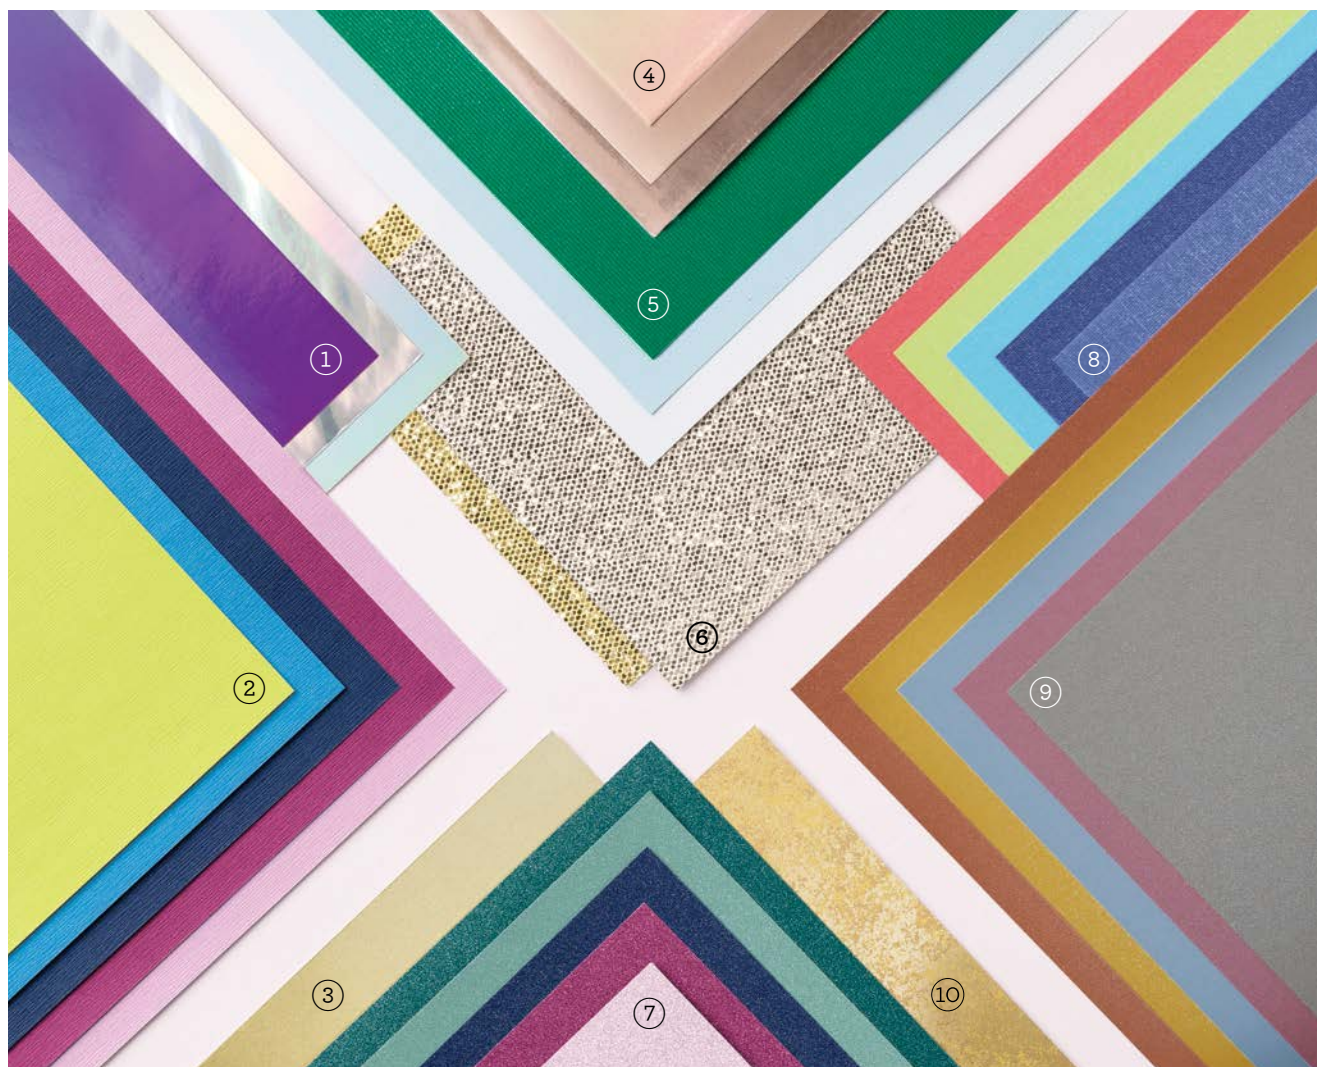

SPEZIELLES PAPIER

N 1. HOLOGRAFISCHES SPEZIALPAPIER
12" X 12" (30,5 X 30,5 CM) IM DREIERPACK
161744 | 12,25 € | £9.50

6 vorderseitig beschichtete Bögen. Je 2 in 3 holografischen Designs*. Holografisch schimmernd, Nachtblau, Sommerbeere.

N 2. SPEZIALPAPIER 12" X 12"
(30,5 X 30,5 CM) MIT WEISSEM KERN
161748 | 14,00 € | £10.75

10 beidseitig gestaltete Bögen:
2 in jeder Farbe. Lignin- und säurefrei.
Azurblau, Freesienlila, Limette, Marineblau,
Sommerbeere.

3. METALLIC-FOLIENPAPIER 12" X 12"
(30,5 X 30,5 CM) IN GOLD
132622 | 6,25 € | £4.75

2 vorderseitig beschichtete Bögen. Säurefrei.

4. SPEZIALPAPIER 12" X 12" (30,5 X 30,5 CM)
ROSE-GOLD • 159139 | 12,25 € | £9.50

6 vorderseitig gestaltete Bögen: je 2 in
3 Ausführungen. Bunt schimmernd, matt,
metallisch glänzend.

5. SCHIMMERNDENDES 12" X 12" (30,5 X 30,5 CM)
STRUKTURPAPIER • 160838 | 12,25 € | £9.50

6 Bögen: je 2 in 3 Farben*. Lignin- und
säurefrei. Tannengrün, Babyblau, Weiß.

N 6. SPEZIALPAPIER 12" X 12"
(30,5 X 30,5 CM) SCHILLERND SCHÖN
161749 | 9,25 € | £7.00

Glamourös glitzerndes Papier, perfekt für
Akzente und Kreationen zu besonderen
Anlässen. 8 vorderseitig gestaltete Bögen:
4 in jeder Farbe. Champagner, Gold.

N 7. DEZENT SCHIMMERNDENDES
SPEZIALPAPIER 12" X 12" (30,5 X 30,5 CM)
IM KOMBIPACK • 161750 | 13,50 € | £10.25

5 beidseitig gestaltete Bögen: je 1 in jeder Farbe.
Lignin- und säurefrei. Babyrosa, Sommerbeere,
Marineblau, Lagunenblau, Pfauengrün.

N 8. STRUKTURIERTES SPEZIALPAPIER 12" X 12"
(30,5 X 30,5 CM) IN COLOR 2022–2024
161747 | 13,50 € | £10.25

10 beidseitig gestaltete Bögen: je 2 in jeder Farbe.
Lignin- und säurefrei. Orchideenlila, Nachtblau,
Karibikblau, Papageien grün, Sommersorbet.

N 9. SPEZIALPAPIER MIT SEIDENGLANZ 12" X 12"
(30,5 X 30,5 CM) IN COLOR 2023–2025
161746 | 13,50 € | £10.25

10 vorderseitig gestaltete Bögen: je 2 in jeder
Farbe. Lignin- und säurefrei. Kieselgrau, Malve,
Boho-Blau, Wilder Weizen, Kupferbraun.

10. SPEZIALPAPIER 12" X 12" (30,5 X 30,5 CM)
ANTIKGOLD • 159237 | 6,25 € | £4.75

2 vorderseitig beschichtete Bögen.

* Größere Abbildungen und weitere Produktinformationen finden Sie auf stampinup.de, stampinup.at oder stampinup.be/de unter der jeweiligen Artikelnummer.