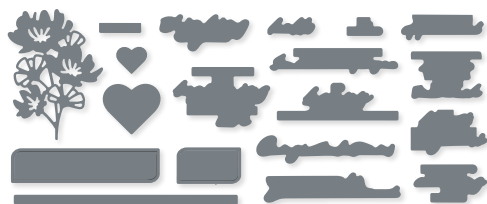

N BERÜHRENDE BOTSCHAFTEN • 161493 | 42,00 € | £32.00
19 Stanzformen • **EN** **FR** **DE** • Größte Form: 1-13/16" x 2-5/8" (4,6 x 6,7 cm).

10 %
SPAREN IM PAKET

N PRODUKTPAKET BERÜHRENDE BOTSCHAFTEN
161496 | ~~73,00 €~~ + ~~£56,00~~ 65,50 € | £50.25
Klarsicht • **EN** **FR** **DE**
Stempelset Berührende Botschaften (S. 41)
+ Stanzformen Berührende Botschaften