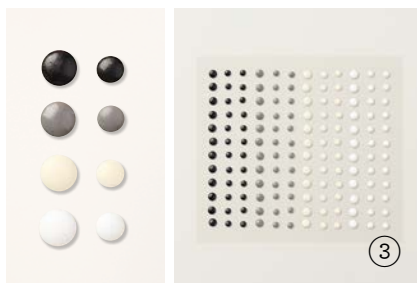

80 selbstklebende Akzente: 5 mm, 7 mm.

**1. SELBSTKLEBENDE, RUNDE AKZENTE IN RUSTIKALER METALL-OPTIK**  
159082 | 9,75 € | £7.50  
90 Stück. 3 mm, 4 mm.

**2. RUNDE GLANZ-AKZENTE**  
158827 | 9,75 € | £7.50  
180 selbstklebende Akzente: 4 mm, 5 mm, 6 mm. Amethyst, Wassermelone, Osterglocke, Aquamarin.